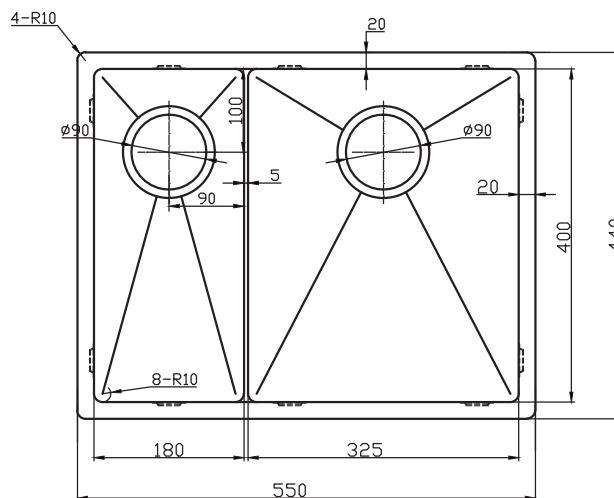

Kubus 1.5 Soft Slim vask

Udskæringsmål

Varenr.: 10013SL
VVS-nr.: x

Godstykkelse: 1,2 mm
Min. skabsbredde: 600 mm

Fikseringsclips til nedfældning medfølger

LAVABO®

UDSKÆRINGSMÅL Nedfældning
AUSSPARURNG Einbau
CUTOUT Normal installation

UDSKÆRINGSMÅL Planlimning
AUSSPARURNG Flächenbündig
CUTOUT Flush mount