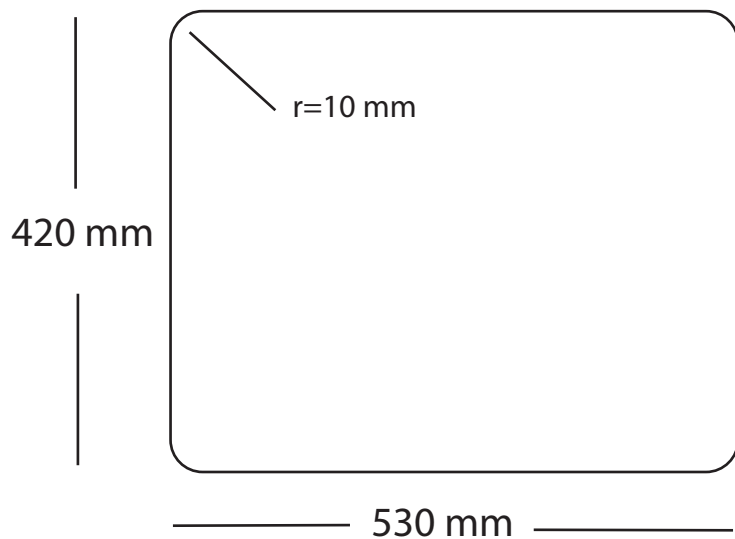

Kubus 1.5 Soft Slim vask

Udskæringsmål

Varenr.: 10013SL
VVS-nr.: x

Godstykkelse: 1,2 mm
Min. skabsbredde: 600 mm

Fikseringsclips til nedfældning medfølger

LAVABO®

UDSKÆRINGSMÅL Nedfældning
AUSSPARURNG Einbau
CUTOUT Normal installation

UDSKÆRINGSMÅL Planlimning
AUSSPARURNG Flächenbündig
CUTOUT Flush mount